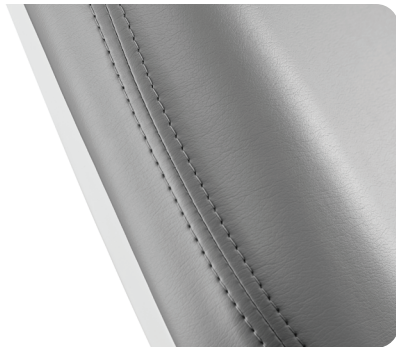

PREMIUM

EN Premium

Advanced comfort with active foam and elegant stitching

Can be combined with:

Color & Material Type:

Premium Collection only

SK Premium

Maximálne pohodlie vďaka pamäťovej pene a elegantnému prešívaniu

Možno kombinovať s:

Farba a typ koženky:

Len Premium verzia

Discover satisfaction.